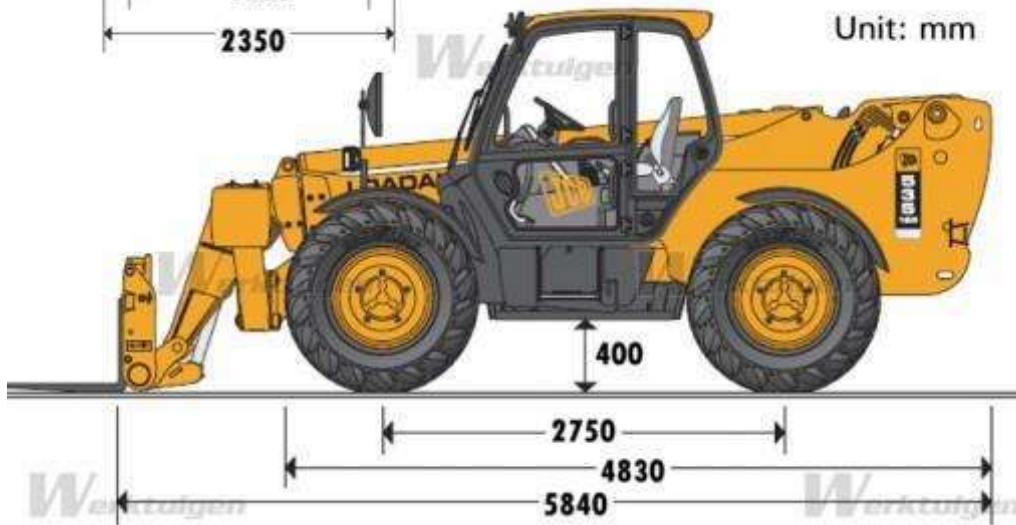

Technische specificaties - 535-125 HiViz JCB

Werktuigen

Werktuigen

535-125

Werktuigen

Product Information
Werktuigen
Photograph example

Unit: mm

Werktuigen

Werktuigen

Stroomopname bij COG

3.5 t

Standard banden

15,5-25

Lastzwaartepunt

500 mm

transmissie type

W

Hefhoogte

12.3 m

gewicht

9.72 t

Transportlengte

5.8 m

Transport hoogte	2.59 m
motorfabrikant	JCB
motortype	EcoMax
motorvermogen	81 kW
motorvermogen	109 HP
Emissieniveau	IV
Rijsnelheid	###
Max. klimvermogen	###
Afmetingen lxbh	###
Motorinhoud	###
Toerental bij max. koppel	###
Max koppel	###
aantal cylinders	###
Cilinder boren x slag	###
gewicht	###