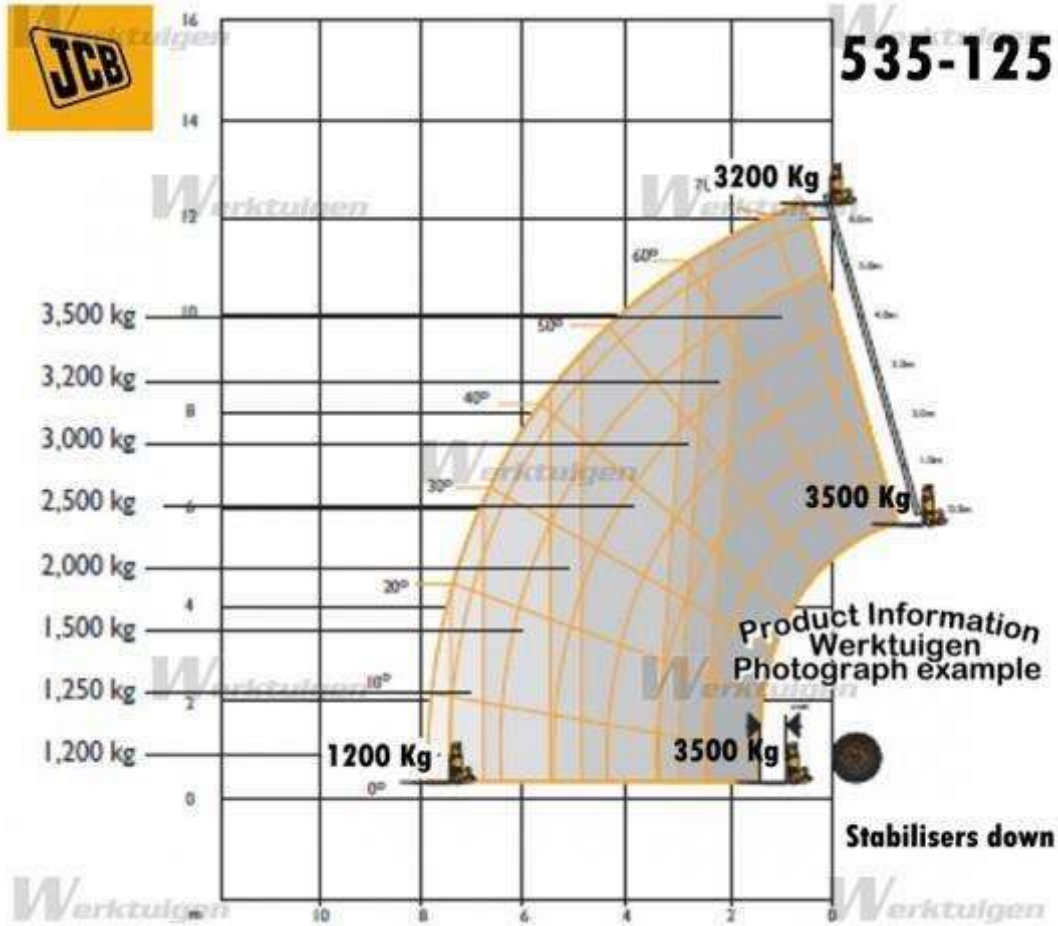

Technische specificaties - 535-125 HiViz JCB

Werktuigen

Werktuigen

535-125

Werktuigen

Product Information
Werktuigen
Photograph example

Unit: mm

Werktuigen

Werktuigen

Stroomopname bij COG

3.5 t

Standard banden

15,5-25

Lastzwaartepunt

500 mm

transmissie type

W

Hefhoogte

12.3 m

gewicht

9.72 t

Transportlengte

5.8 m

Transport hoogte	2.59 m
motorfabrikant	JCB
motortype	EcoMax
motorvermogen	81 kW
motorvermogen	109 HP
Emissieniveau	IV
Rijsnelheid	###
Max. klimvermogen	###
Afmetingen lxbh	###
Motorinhoud	###
Toerental bij max. koppel	###
Max koppel	###
aantal cylinders	###
Cilinder boren x slag	###
gewicht	###